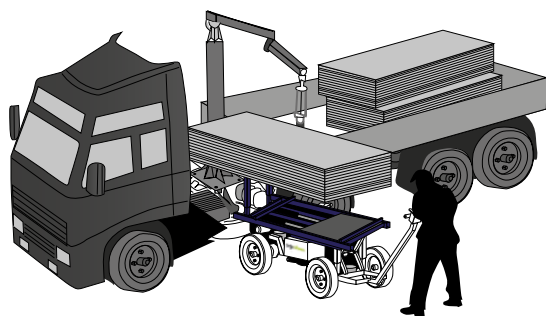

Så let er det med **ErgoMover...**

## Fra levering til væggen

**OBS**

Rejsning af hele  
bunder gips.  
Pladestativ for både hele  
og halve bundter gips!

1. ErgoMover henter hele bundter med gips direkte fra lastbilen

2. Transport ind i bygningen med kraftigt terrængående hjultræk

3. Vandret afsætning af gipsstakke på bukke eller lodret afsætning af gipsstakke i pladestativ.

4. Afhentning af plader - klar til montage

5. Opsætning af plader på væggen med ErgoMounter