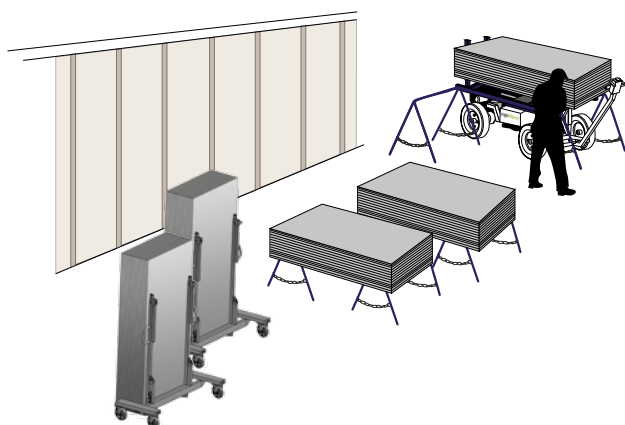

## Fra levering til væggen

**OBS**

Rejsning af hele  
bunder gips.  
Pladestativ for både hele  
og halve bundter gips!

1. ErgoMover henter hele bundter med gips direkte fra lastbilen

2. Transport ind i bygningen med kraftigt terrængående hjultræk

3. Vandret afsætning af gipsstakke på bukke eller lodret afsætning af gipsstakke i pladestativ.

4. Afhentning af plader - klar til montage

5. Opsætning af plader på væggen med ErgoMounter